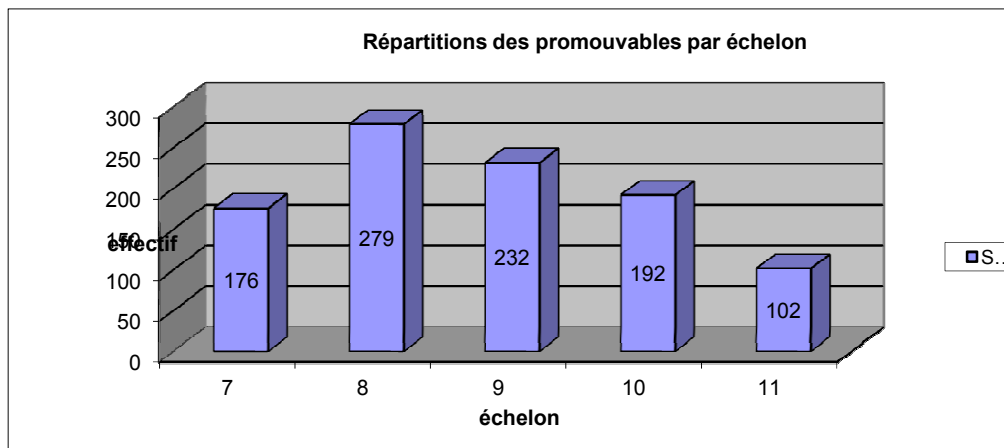

## CAPA Hors-classe des agrégés 2012

**982 promouvables** : tous les professeurs ayant atteint le 7° échelon

20 % de proposés, soit 197 proposés et 10% appréciations exceptionnelles

Quelques explications: seuls 77 collègues sur les 102 ayant atteint le 11° échelon sont dans la liste des proposés. Soit 76% de l'effectif de cet échelon.

echelon	Avis du CE	Avis de l' IPR
7	11	1
8	26	10
9	31	19
10	87	67
11	59	57