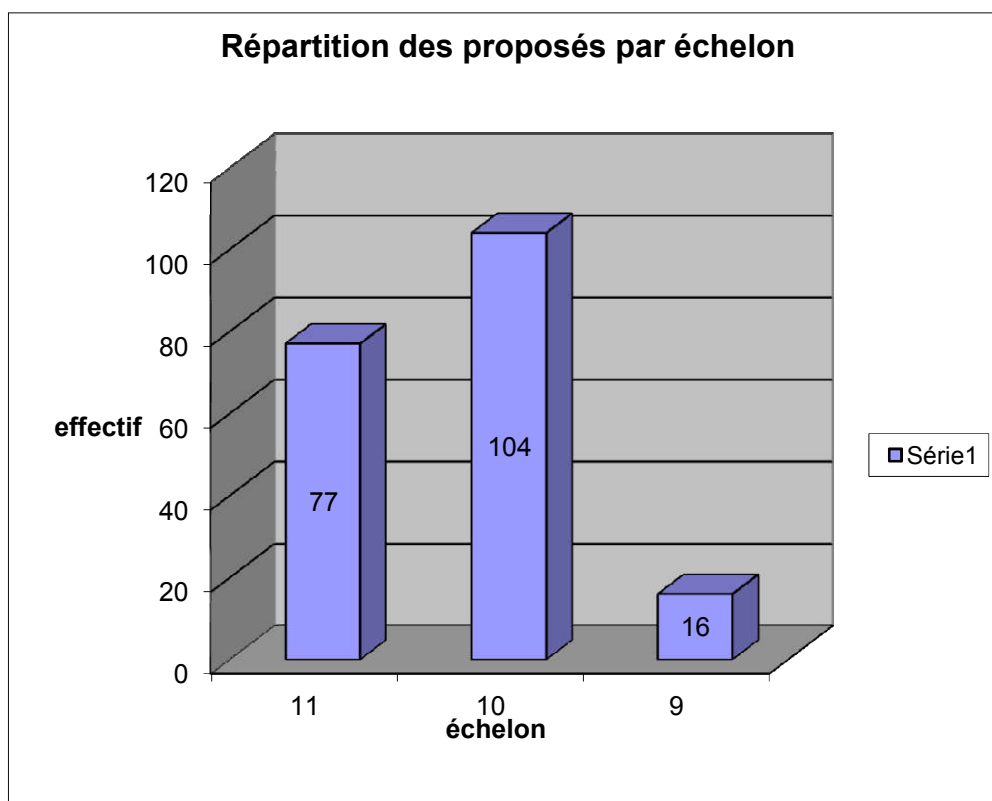

## CAPA Hors-classe des agrégés 2012

**982 promouvables** : tous les professeurs ayant atteint le 7° échelon

20 % de proposés, soit 197 proposés et 10% appréciations exceptionnelles

Quelques explications: seuls 77 collègues sur les 102 ayant atteint le 11° échelon sont dans la liste des proposés. Soit 76% de l'effectif de cet échelon.

echelon	Avis du CE	Avis de l' IPR
7	11	1
8	26	10
9	31	19
10	87	67
11	59	57